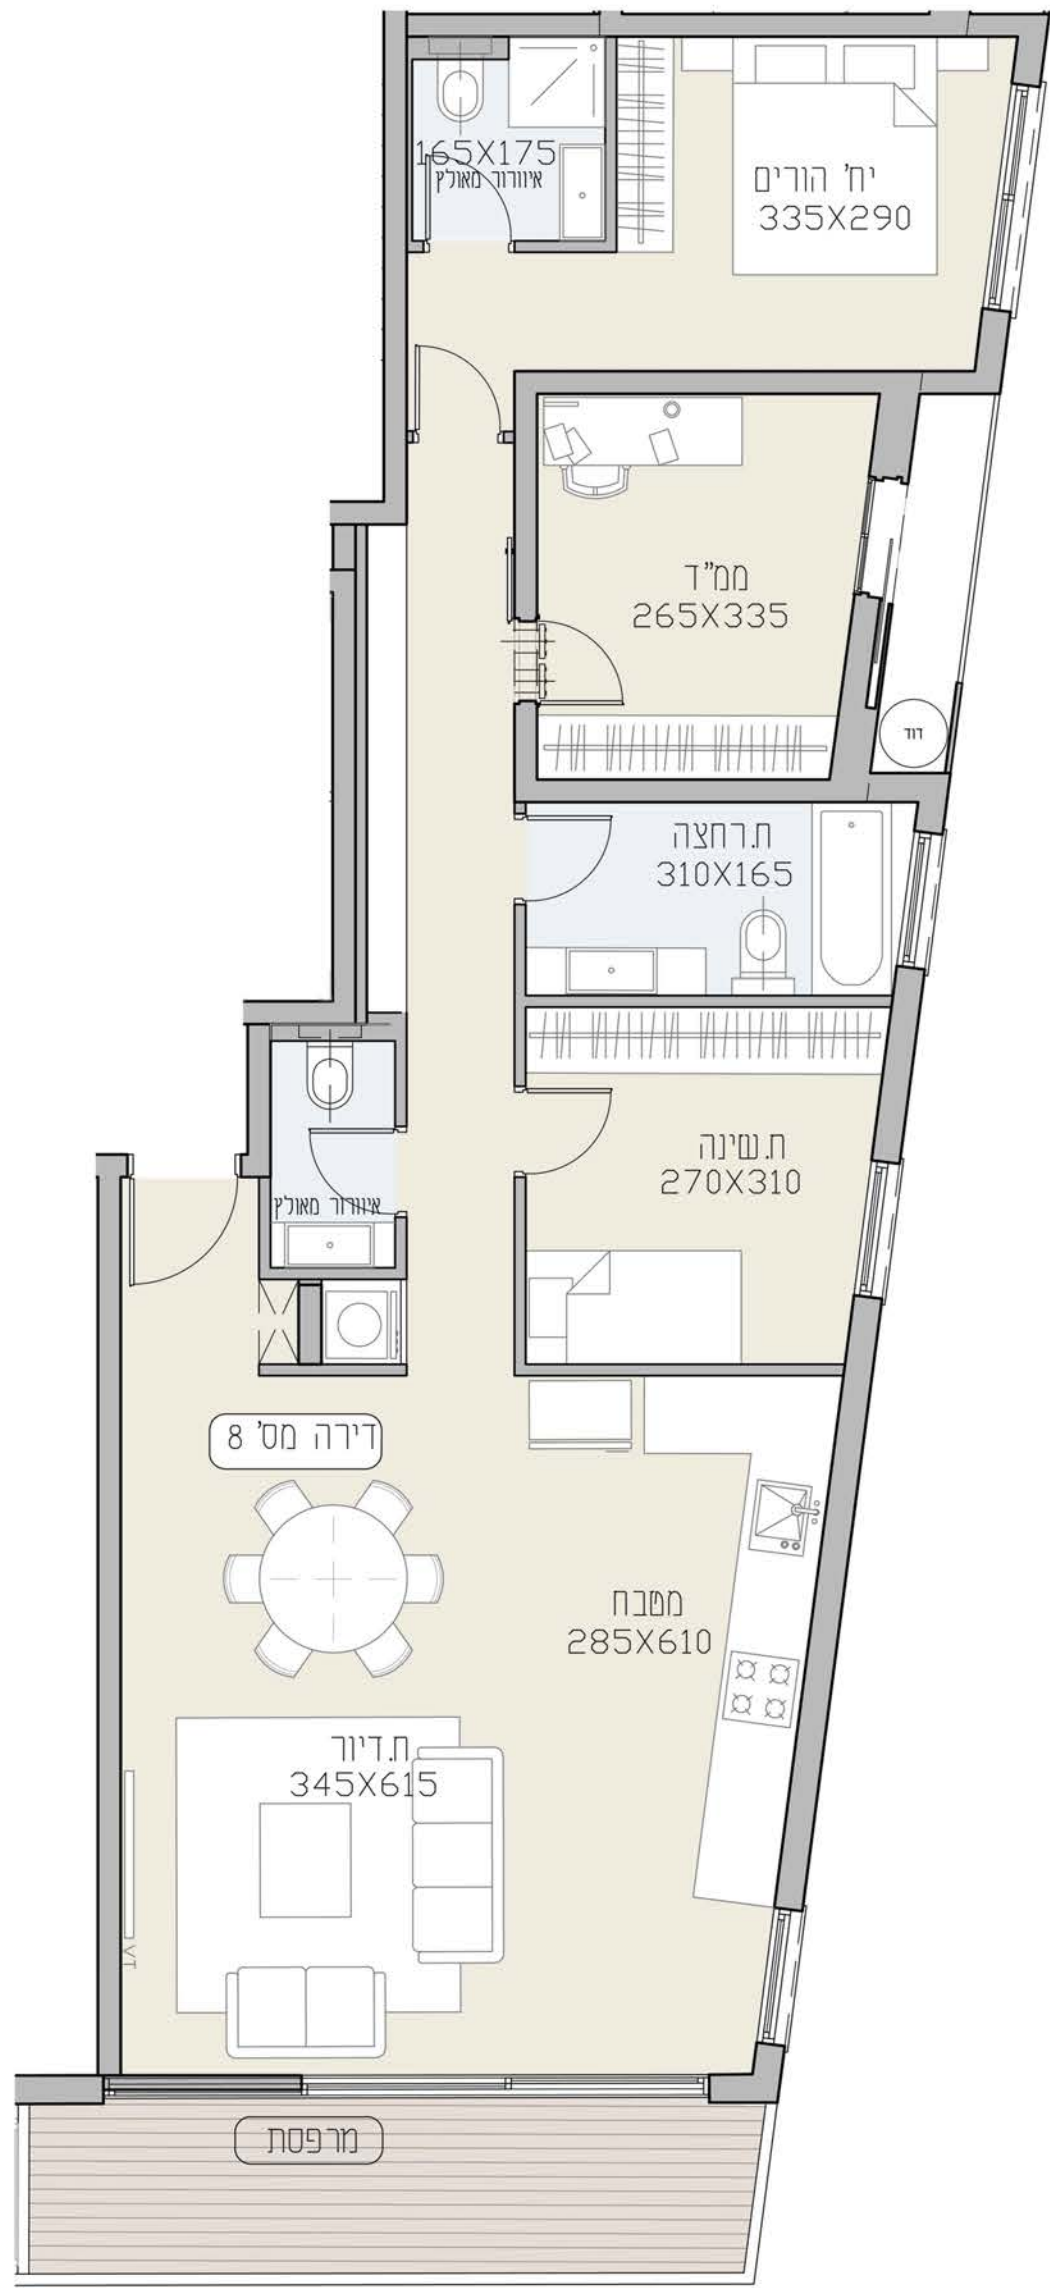

own the home meant for you

***2082**

www.mytown.co.il

בילטמור 12, תל אביב

דירה	קומה
08	02

שטח דירה	106 מ"ר
שטח מרפסת	10.5 מ"ר

המוצג בטוכנית זו, לרבות ריהוט, אביזרים, מידות, הדמיות, תמונות והתכניות הרעיוניות הינו לצורך המחשה בלבד. לחוזה המכר מצורפים מפרט טכני וחכנית מכר והם בלבד מחייבים את החברה. | התוכנית הינה לפני מתן היתר בנייה וייתכנו שינויים. | חכנית זו אינה מהווה סגף או הצעה ולא תהיה חלק ממסמכי מהתקשרות והסכם בין הצדדים. | טלח