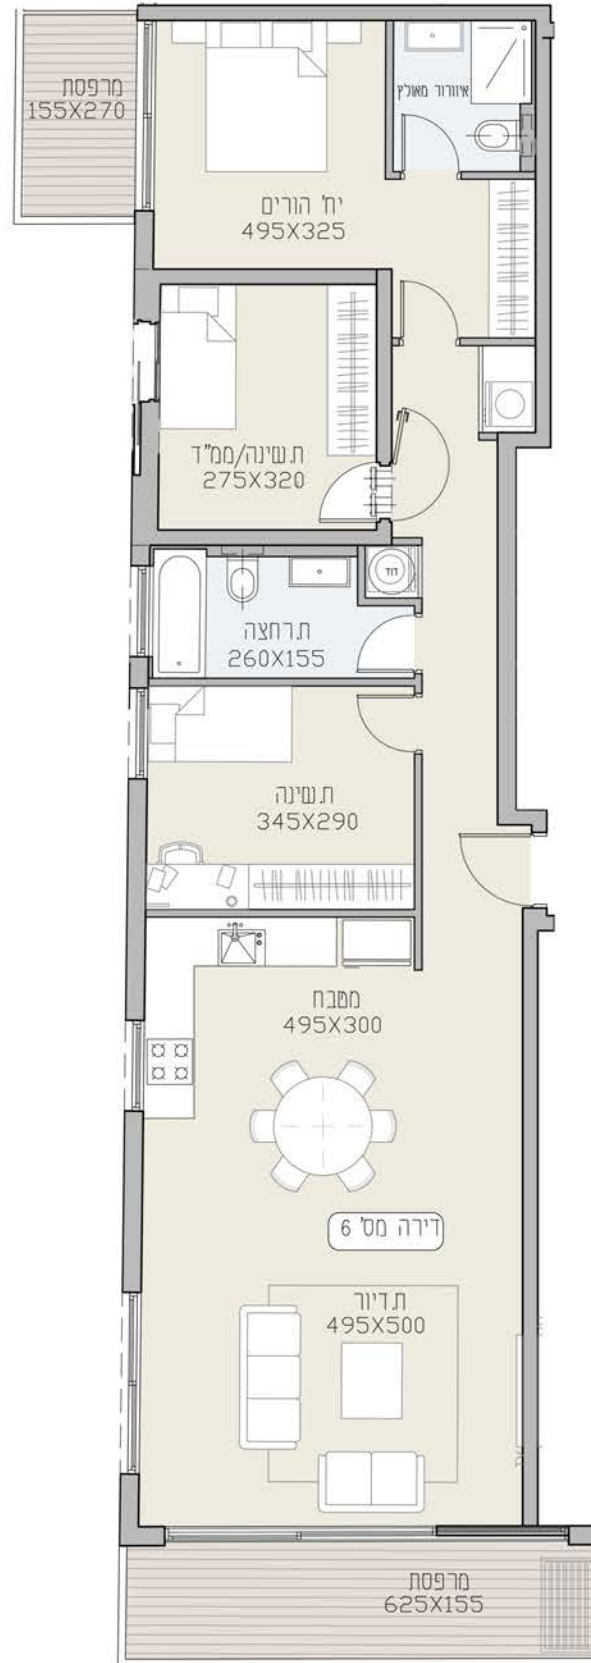

own the home meant for you

***2082**

www.mytown.co.il

בילטמור 12, תל אביב	
דירה	קומה
06	01

שטח דירה	108 מ"ר
שטח מרפסת	10+4.5 מ"ר

המוצג בטוכנית זו, לרבות ריהוט, אביזרים, מידות, הדמיות, תמונות והתכניות הרעיוניות הינו לצורך המחשה בלבד. לחוזה המכר מצורפים מפרט טכני וחכנית מכר והם בלבד מחייבים את החברה. | התכניות הינן לפני מתן היתר בנייה ויחבנו שיטתיים | חכנית זו אינה מהווה סצג או הצעה ולא תהיה חלק ממתאי מהתקשרות והסכס בין הצדדים. | טלח